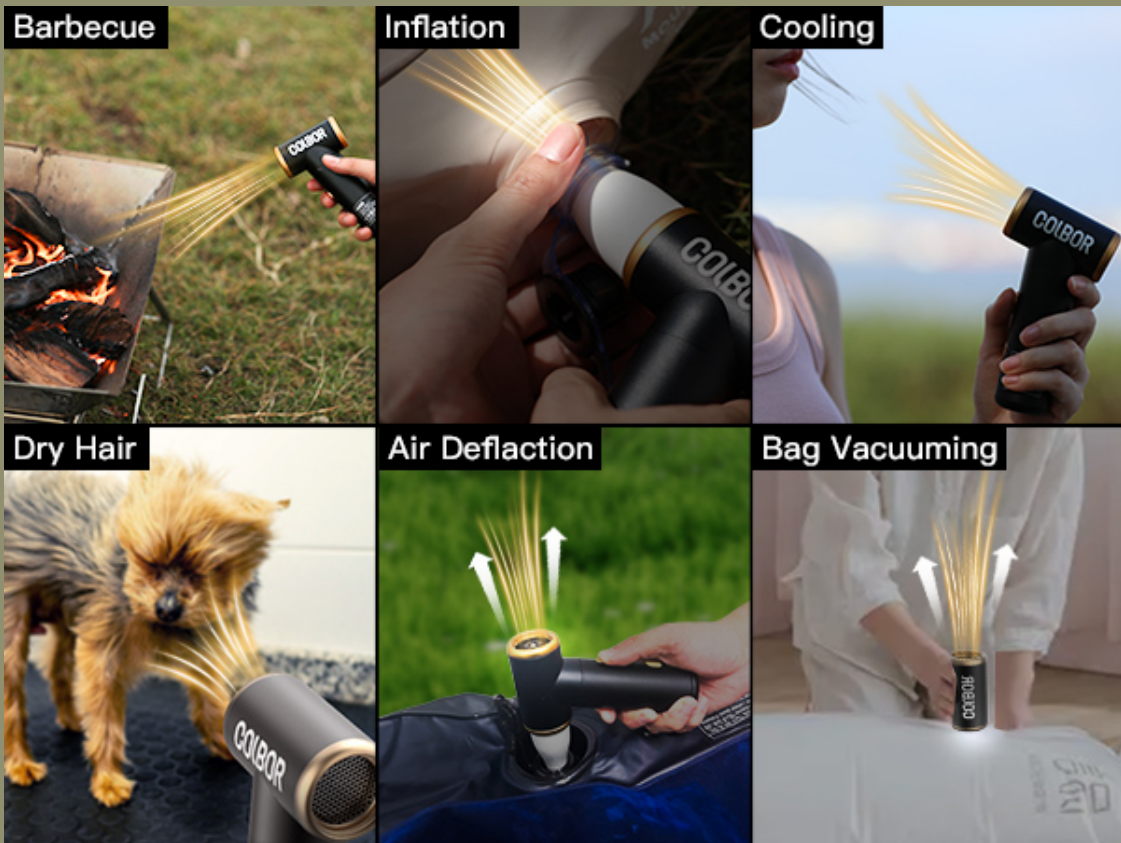

Camera Lens

Sofa

O JATO DE AR QUE POTENCIALIZA A CRIATIVIDADE DE PRODUÇÕES ARTÍSTICAS SOZINHO OU COMBINADO COM MAQUINAS DE FUMAÇA E OUTROS EQUIPAMENTOS OS EFEITOS DE LUZ E AR SÃO INFINITOS

COLBOR
GREIKA

Airflow with Creativity, Each Blow an Artistic Activity!