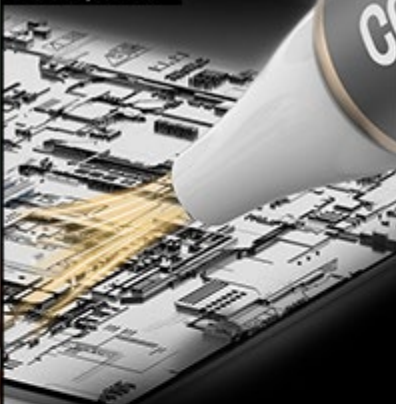

Bateria Recarregável 1100mAh

Funciona continuamente por ate 2.5hs com carga total

150 Min velocidade mínima
20000rpm

Lowest Wind Speed
(20000RPM)

About
15 Min

Highest Wind Speed
(100000RPM)

velocidade
máxima
100.000rpm

APLICA-SE A TODAS AS SITUAÇÕES ONDE A FORÇA DO AR É NECESSÁRIA

Computer