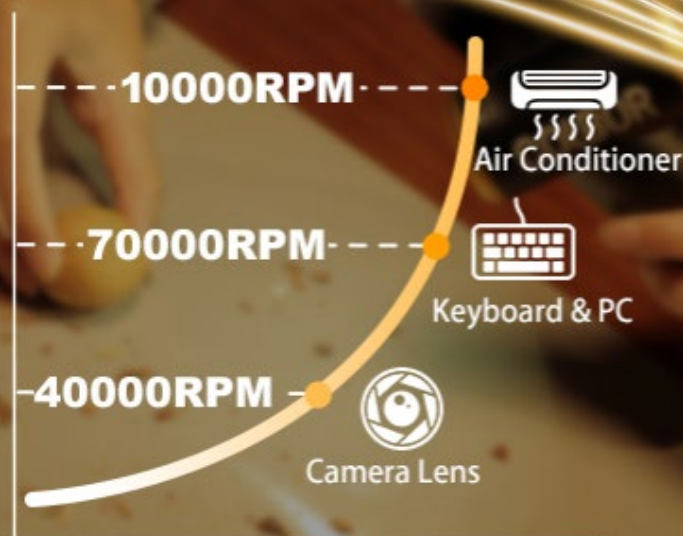

LED
Light

Stepless
Variable Speed

COMPACTO - 100.000 RPM - CORPO EM METAL

CARREGAMENTO USB TIPO-C - INCLUI LED LIGHT DE EMERGÊNCIA

VELOCIDADE VARIÁVEL

Adapt effortlessly to any situation that demands robust airflow

<80Db

ADAPTA-SE SEM ESFORÇO A TODAS AS SITUAÇÕES QUE REQUEREM AR DE ALTA COMPRESSÃO

Bateria Recarregável 1100mAh

Funciona continuamente por ate 2.5hs com carga total

150 Min velocidade mínima
20000rpm

Lowest Wind Speed
(20000RPM)